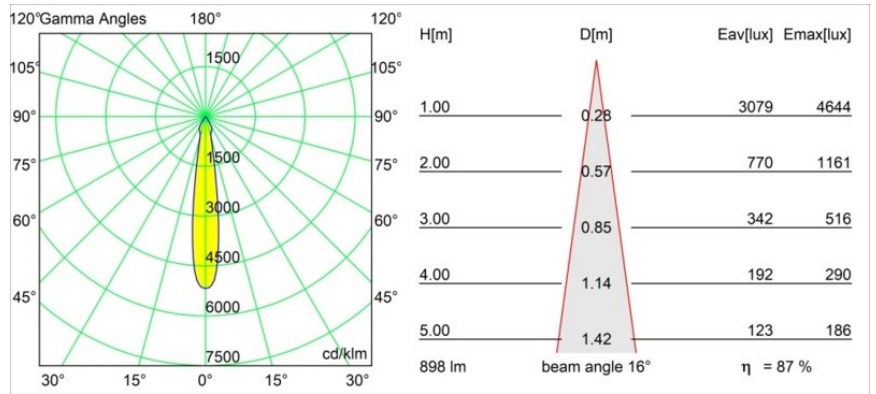

Lichtspreiding & Stralingsdiagram