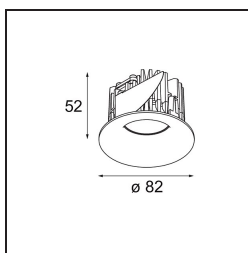

Datum
Klant
Project
Soort

Smart Cake Recessed 82 1x LED 4000K Spot DE Champagne Brushed

Specificaties

Materiaal	12411815
Type Lichtbron	LED
LED type	BRIDGELUX V8G8
LED technologie	Led-COB
CRI	Min. 90
Kleurtemperatuur	4000K
Levensduur	L80B10 bij 50.000 Uur
Lamp inbegrepen	Ja
Aantal Lichtbronnen	1
CIE-fluxcode	94 98 100 100 87
Binning (SDCM)	2
Lichtrichting	Omlaag
Optisch	Reflector
Gemeten gradenbundel (°)	16,0
Ingangsspanning	Aandrijving Gelijkstroom Vereist
Elektriciteitsklasse	III
IP-klasse	20
Gloeidraadtest (°C)	960
Binnen/Buiten	Binnen
Toepassing	Plafond, Wand
Montage	Inbouw
Inbouwopening (mm)	ø70
Montagediepte (mm)	100,0
Afstand tot Verlicht Voorwerp (m)	0,1
Primaire Kleur & Primaire Afwerking	Champagne, Geborsteld
Brutogewicht (g)	260,0
Stroom driver (mA)	350 500 700
Min. forward voltage (Vf)	13,2 13,7 14,2
Max. forward voltage (Vf)	15,0 15,4 16,0
Connected load (W)	5,0 7,2 10,6
Lumenoutput per lampunit (lm)	578 782 1034
Efficiëntie (lm/W)	116 109 98
UGR	20 21 22
Opmerking	• 3500K op verzoek