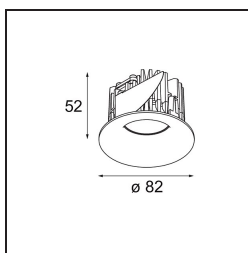

### Specifications

Materiale	12411815
Tipo di Sorgente	LED
Tipologia LED	BRIDGELUX V8G8
Tecnologie LED	COB
CRI	Min. 90
Temperatura di colore della luce	4000K
Vita utile	L80B10 @50.000 ore
Lampadina inclusa	Sì
Numero di fonte luminosa	1
Codice di flusso CIE	94 98 100 100 87
Binning (SDCM)	2
Direzione della luce	Diretta
Ottiche	Riflettore
Fascio misurato (°)	16,0
Volt in ingresso	Necessario driver a corrente costante
Classificazione elettrica	III
Grado IP	20
Test filo a caldo (°C)	960
Interno/Esterno	Interno
Applicazione	Soffitto, Parete
Montaggio	Incassato
Foro d'incasso (mm)	ø70
Profondità di montaggio (mm)	100,0
Distanza dall'oggetto illuminato (m)	0,1
Colore primario & Finitura primaria	Champagne, Spazzolata
Peso lordo (g)	260,0
Corrente di azionamento (mA)	350      500      700
Min. forward voltage (Vf)	13,2      13,7      14,2
Max. forward voltage (Vf)	15,0      15,4      16,0
Connected load (W)	5,0      7,2      10,6
Flusso luminoso per lampade (lm)	578      782      1034
Efficienza (lm/W)	116      109      98
Livello abbagliamento	20      21      22