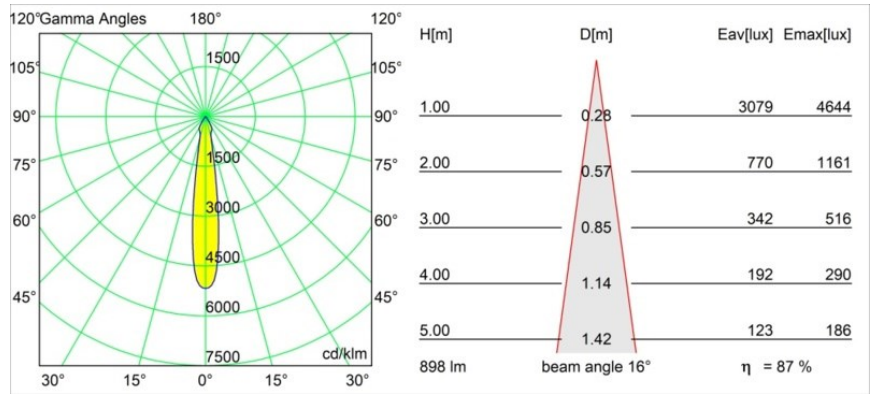

Light distribution & beam diagram