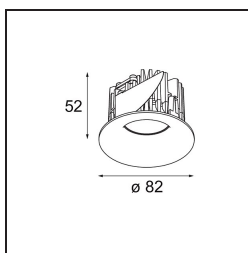

Date
Client
Projet
Type

Smart Cake Recessed 82 1x LED 4000K Spot DE Champagne Brushed

Caractéristiques

Les 3 designs originaux, Smart Kup, Lotis et Cake, parviennent toujours à ravir les cœurs des designers d'intérieur. Et cela vaut pour la famille Smart entière. L'accessibilité et l'extrême polyvalence de Smart conviendront à n'en pas douter à toute création. Mélangez et associez l'éclairage d'ambiance, vers le haut et vers le bas, fixe ou réglable, une mosaïque de formes, de tailles, de couleurs et d'options de montage, et créez une installation fantaisiste.

Matériaux	12411815
Type de Source Lumineuse	LED
Type de LED	BRIDGELUX V8G8
Technologie LED	LED COB
CRI	Min. 90
Température de Couleur	4000K
Durée de Vie	L80B10 à 50 000 heures
Ampoule incluse	Oui
Nombre de Sources Lumineuses	1
Code de flux CIE	94 98 100 100 87
Groupe (SDCM)	2
Direction de la Lumière	Bas
Optique	Réflecteur
Faisceau mesuré (°)	16,0
Tension d'Entrée	Driver à Courant Constant Requis
Classe Électrique	III
Indice de protection IP	20
Essai au fil incandescent (°C)	960
Intérieur/extérieur	Intérieur
Application	Plafond, Mur
Montage	Encastré
Taille de découpe (mm)	ø70
Profondeur de montage (mm)	100,0
Distance avec l'Objet Éclairé (m)	0,1
Couleur Principale & Finition Principale	Champagne, Brossé
Poids brut (g)	260,0
Courant du driver (mA)	350 500 700
Min. forward voltage (Vf)	13,2 13,7 14,2
Max. forward voltage (Vf)	15,0 15,4 16,0
Connected load (W)	5,0 7,2 10,6
Flux lumineux par lampe (lm)	578 782 1034
Efficacité (lm/W)	116 109 98
UGR	20 21 22