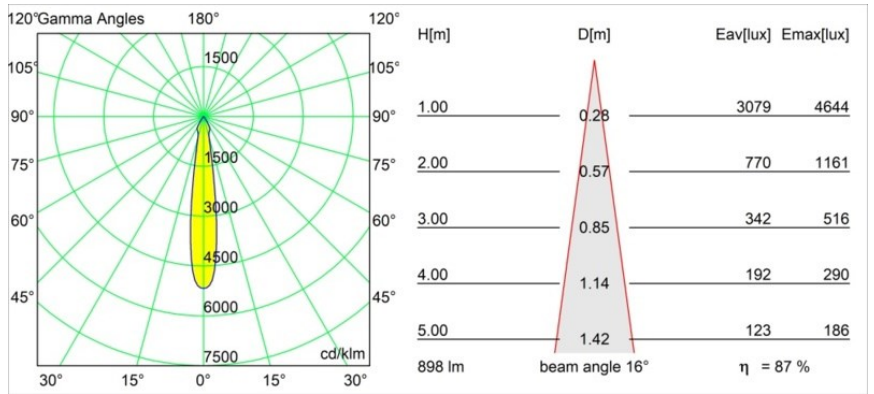

Distribution de Lumière & Schéma de Faisceau