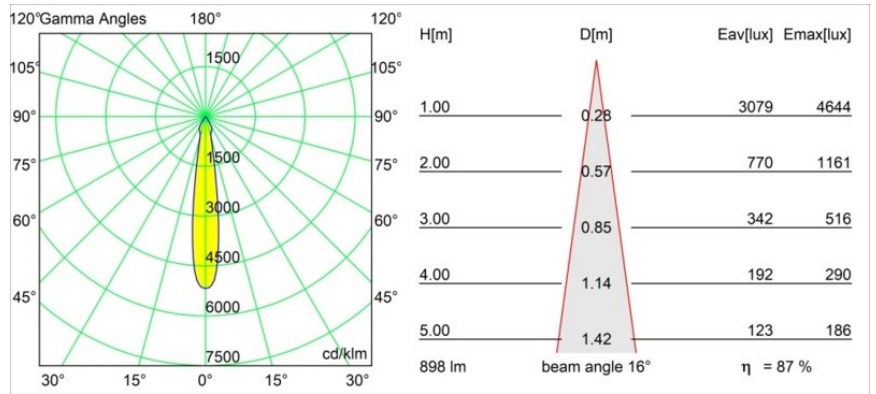

Lichtverteilung und Lichtverteilungskurve