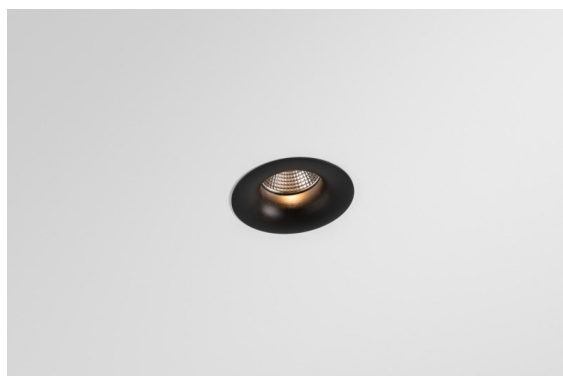

Datum
Klant
Project
Soort

Smart Cake Recessed 82 1x LED 3000K Spot DE Black Brushed

Specificaties

Materiaal	12411743
Type Lichtbron	LED
LED type	BRIDGELUX V8G8
LED technologie	Led-COB
CRI	Min. 90
Kleurtemperatuur	3000K
Levensduur	L80B10 bij 50.000 Uur
Lamp inbegrepen	Ja
Aantal Lichtbronnen	1
CIE-fluxcode	100 100 100 100 79
Binning (SDCM)	2
Lichtrichting	Omlaag
Optisch	Reflector
Gemeten gradenbundel (°)	16,0
Ingangsspanning	Aandrijving Gelijkstroom Vereist
Elektriciteitsklasse	III
IP-klasse	20
Gloeidraadtest (°C)	960
Binnen/Buiten	Binnen
Toepassing	Plafond, Wand
Montage	Inbouw
Inbouwopening (mm)	ø70
Montagediepte (mm)	100,0
Afstand tot Verlicht Voorwerp (m)	0,1
Primaire Kleur & Primaire Afwerking	Zwart, Geborsteld
Brutogewicht (g)	260,0
Stroom driver (mA)	350 500 700
Min. forward voltage (Vf)	13,2 13,7 14,2
Max. forward voltage (Vf)	15,0 15,4 16,0
Connected load (W)	5,0 7,2 10,6
Lumenoutput per lampunit (lm)	495 670 885
Efficiëntie (lm/W)	99 93 84
UGR	14 15 16
Opmerking	• 3500K op verzoek

De 3 originele ontwerpen, Smart Kup, Lotis en Cake, stelen nog steeds de harten van interieurontwerpers. Dat geldt trouwens voor de hele Smart familie. De toegankelijkheid en extreme veelzijdigheid van Smart passen bij nagenoeg elke opstelling. Combineer accentverlichting, op- en neerwaarts, vast of verstelbaar, een mozaïek van vormen, formaten, kleuren en montageopties, en creëer een speelse opstelling.