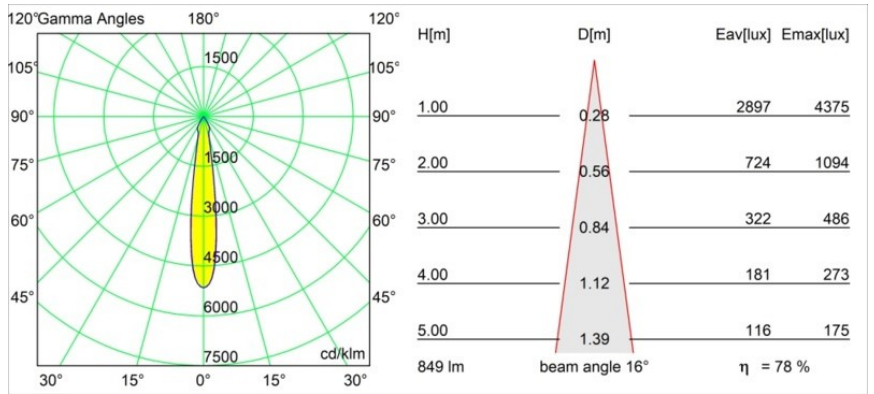

Lichtspreiding & Stralingsdiagram