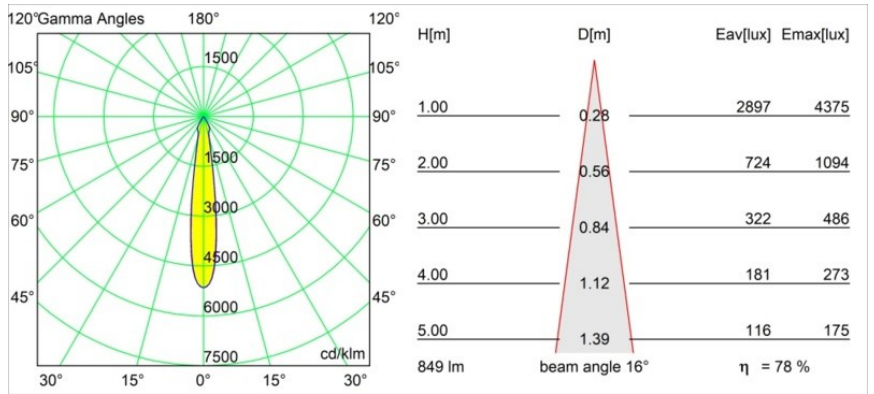

Light distribution & beam diagram