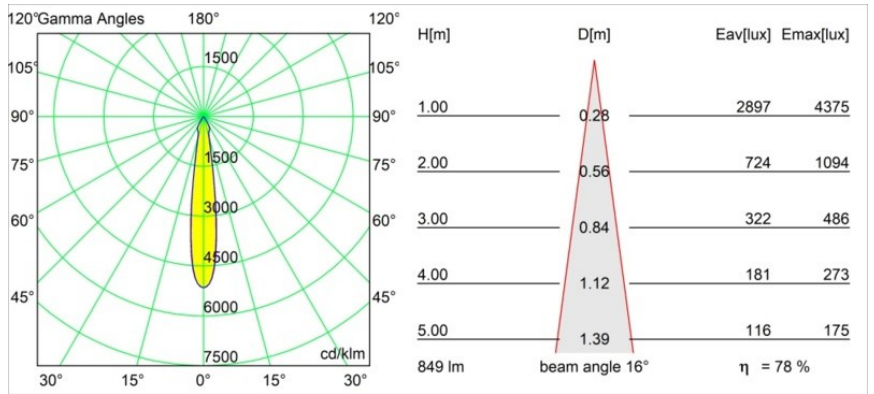

Distribution de Lumière & Schéma de Faisceau