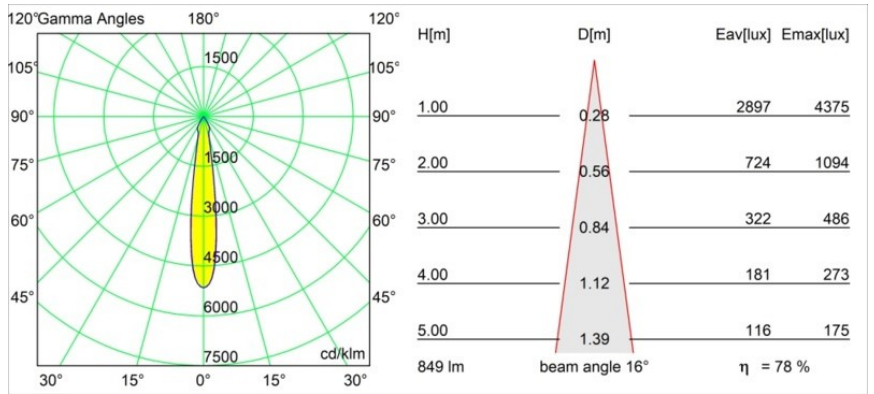

Lichtverteilung und Lichtverteilungskurve