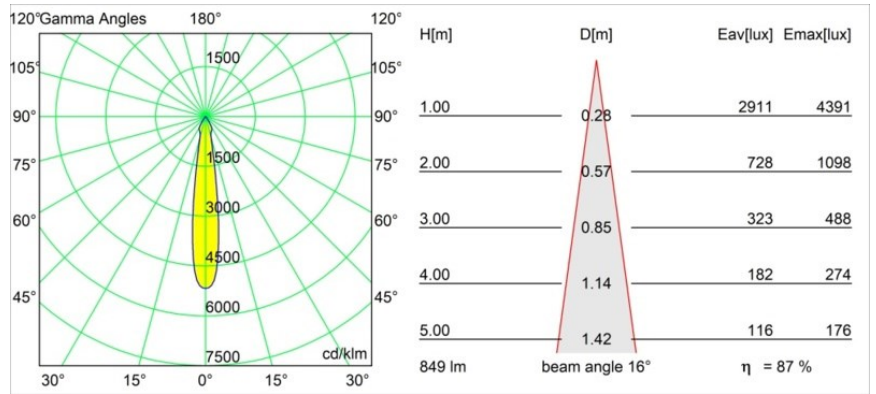

Lichtspreiding & Stralingsdiagram