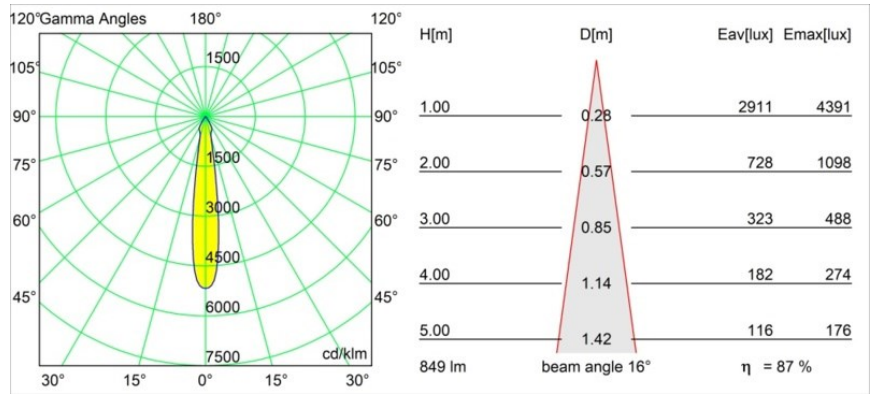

Light distribution & beam diagram