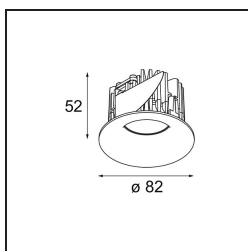

Date
Client
Projet
Type

Smart Cake Recessed 82 1x LED 3000K Spot DE Champagne Brushed

Caractéristiques

Les 3 designs originaux, Smart Kup, Lotis et Cake, parviennent toujours à ravir les cœurs des designers d'intérieur. Et cela vaut pour la famille Smart entière. L'accessibilité et l'extrême polyvalence de Smart conviendront à n'en pas douter à toute création. Mélangez et associez l'éclairage d'ambiance, vers le haut et vers le bas, fixe ou réglable, une mosaïque de formes, de tailles, de couleurs et d'options de montage, et créez une installation fantaisiste.

Matériaux	12411715
Type de Source Lumineuse	LED
Type de LED	BRIDGELUX V8G8
Technologie LED	LED COB
CRI	Min. 90
Température de Couleur	3000K
Durée de Vie	L80B10 à 50 000 heures
Ampoule incluse	Oui
Nombre de Sources Lumineuses	1
Code de flux CIE	94 98 100 100 87
Groupe ment (SDCM)	2
Direction de la Lumière	Bas
Optique	Réflecteur
Faisceau mesuré (°)	16,0
Tension d'Entrée	Driver à Courant Constant Requis
Classe Électrique	III
Indice de protection IP	20
Essai au fil incandescent (°C)	960
Intérieur/extérieur	Intérieur
Application	Plafond, Mur
Montage	Encastré
Taille de découpe (mm)	ø70
Profondeur de montage (mm)	100,0
Distance avec l'Objet Éclairé (m)	0,1
Couleur Principale & Finition Principale	Champagne, Brossé
Poids brut (g)	260,0
Courant du driver (mA)	350 500 700
Min. forward voltage (Vf)	13,2 13,7 14,2
Max. forward voltage (Vf)	15,0 15,4 16,0
Connected load (W)	5,0 7,2 10,6
Flux lumineux par lampe (lm)	547 739 977
Efficacité (lm/W)	109 103 92
UGR	19 20 21