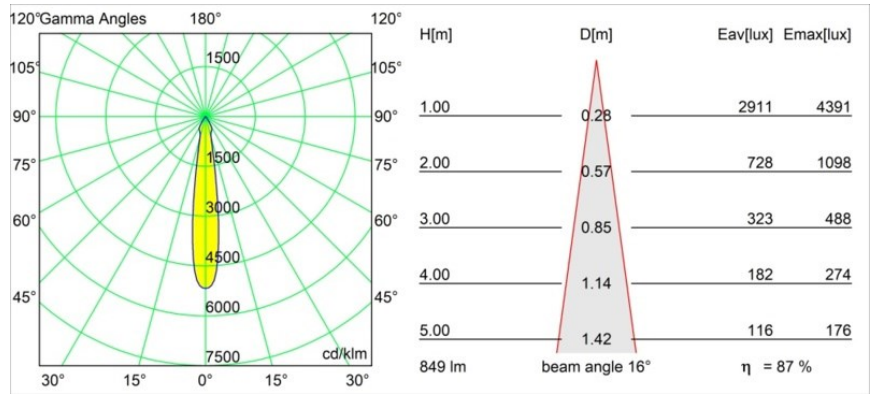

Distribution de Lumière & Schéma de Faisceau