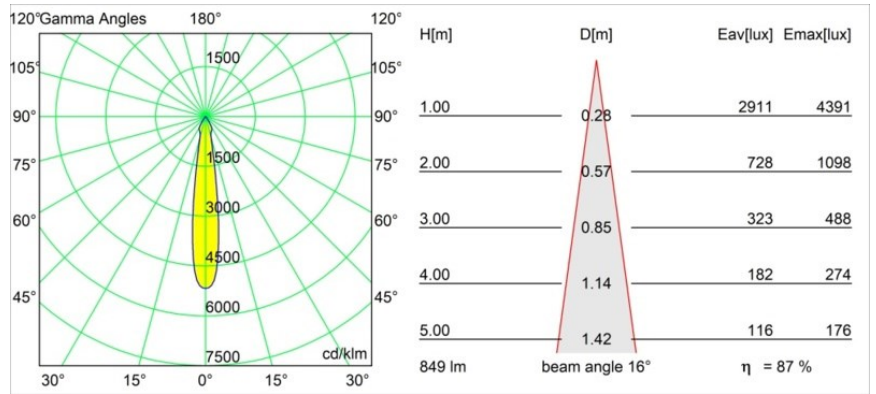

Lichtverteilung und Lichtverteilungskurve