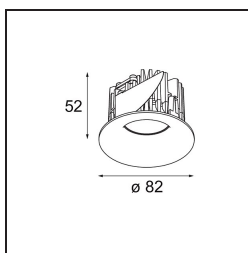

Datum
Kunde
Projekt
Art

Smart Cake Recessed 82 1x LED 3000K Spot DE Champagne Brushed

Spezifikationen

Die 3 ursprünglichen Designs, Smart Kup, Lotus und Cake, stehen nach wie vor die Herzen der Innendesigner. Und dies gilt für die gesamte Smart-Produktfamilie. Die Zugänglichkeit und extreme Vielseitigkeit der Smart sind unschlagbare Argumente für jedes Design. Mischen und kombinieren Sie Akzentbeleuchtung, aufwärts und abwärts gerichtetes Licht, fest oder verstellbar, ein Mosaik von Designs, Formen, Größen, Farben und Montageoptionen – und schaffen Sie eine spielerische Installation.

Material	12411715
Typ der Lichtquelle	LED
LED Typ	BRIDGELUX V8G8
LED-Technologie	COB-LED
CRI	Min. 90
Farbtemperatur	3000K
Lebensdauer	L80 B10 bei 50.000 Stunden
Leuchtmittel enthalten	Ja
Anzahl Lichtquellen	1
CIE-Fluxcode	94 98 100 100 87
Binning (SDCM)	2
Lichtrichtung	Abwärts
Optik	Reflektor
Gemessene Abstrahlwinkel (°)	16,0
Eingangsspannung	Konstantstrom-Treiber erforderlich
Schutzklasse	III
Schutzart	20
Glühdrahtprüfung (°C)	960
Innen/Außen	Innen
Anwendung	Decke, Wand
Montage	Einbau
Ausschnittgröße (mm)	ø70
Einbautiefe (mm)	100,0
Abstand zum beleuchteten Objekt (m)	0,1
Primärfarbe & Primäres Finish	Champagner, Gebürstet
Bruttogewicht (g)	260,0
Antriebsstrom (mA)	350 500 700
Min. forward voltage (Vf)	13,2 13,7 14,2
Max. forward voltage (Vf)	15,0 15,4 16,0
Connected load (W)	5,0 7,2 10,6
Lichtstrom pro Lampe (lm)	547 739 977
Effizienz (lm/W)	109 103 92
UGR	19 20 21
Bemerkung	• 3500K auf Anfrage