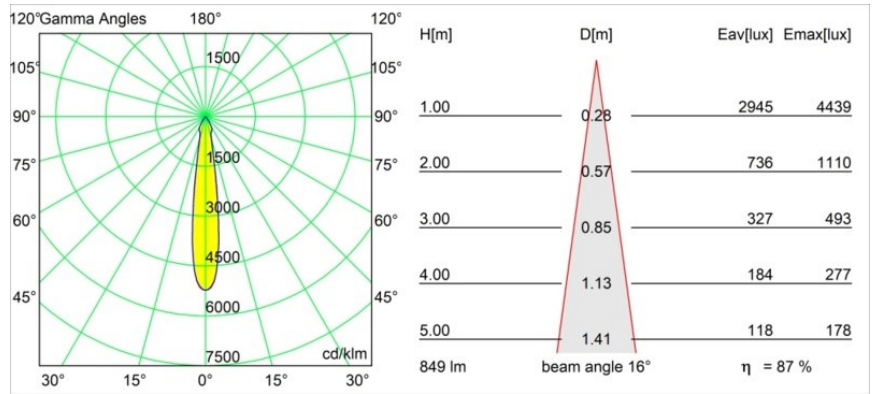

Lichtspreiding & Stralingsdiagram