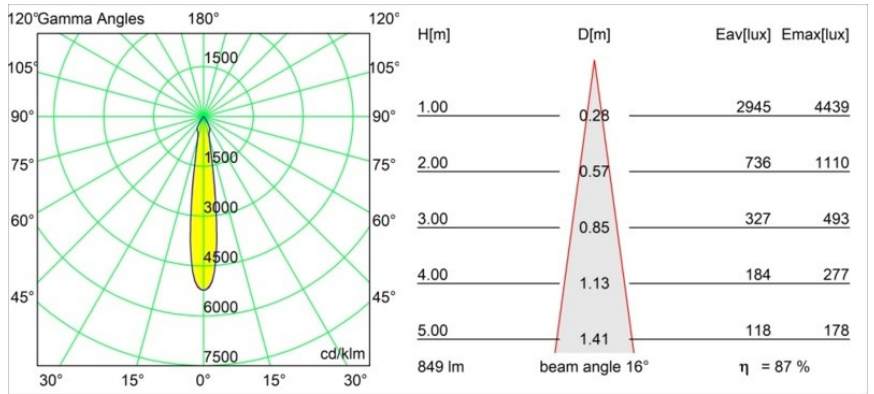

Distribution de Lumière & Schéma de Faisceau