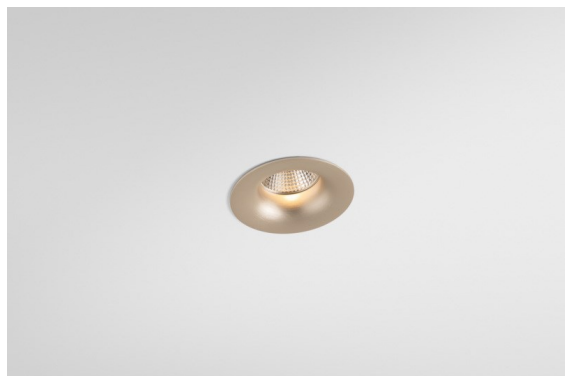

Date
Client
Projet
Type

Smart Cake Recessed 82 1x LED 3000K Spot DE Silver Bronze Brushed

Caractéristiques

Matériaux	12411716
Type de Source Lumineuse	LED
Type de LED	BRIDGELUX V8G8
Technologie LED	LED COB
CRI	Min. 90
Température de Couleur	3000K
Durée de Vie	L80B10 à 50 000 heures
Ampoule incluse	Oui
Nombre de Sources Lumineuses	1
Code de flux CIE	94 98 100 100 88
Groupe ment (SDCM)	2
Direction de la Lumière	Bas
Optique	Réflecteur
Faisceau mesuré (°)	16,0
Tension d'Entrée	Driver à Courant Constant Requis
Classe Électrique	III
Indice de protection IP	20
Essai au fil incandescent (°C)	960
Intérieur/extérieur	Intérieur
Application	Plafond, Mur
Montage	Encastré
Taille de découpe (mm)	ø70
Profondeur de montage (mm)	100,0
Distance avec l'Objet Éclairé (m)	0,1
Couleur Principale & Finition Principale	Bronze Argenté, Brossé
Poids brut (g)	260,0
Courant du driver (mA)	350 500 700
Min. forward voltage (Vf)	13,2 13,7 14,2
Max. forward voltage (Vf)	15,0 15,4 16,0
Connected load (W)	5,0 7,2 10,6
Flux lumineux par lampe (lm)	552 746 986
Efficacité (lm/W)	110 104 93
UGR	19 20 21

Les 3 designs originaux, Smart Kup, Lotis et Cake, parviennent toujours à ravir les cœurs des designers d'intérieur. Et cela vaut pour la famille Smart entière. L'accessibilité et l'extrême polyvalence de Smart conviendront à n'en pas douter à toute création. Mélangez et associez l'éclairage d'ambiance, vers le haut et vers le bas, fixe ou réglable, une mosaïque de formes, de tailles, de couleurs et d'options de montage, et créez une installation fantaisiste.