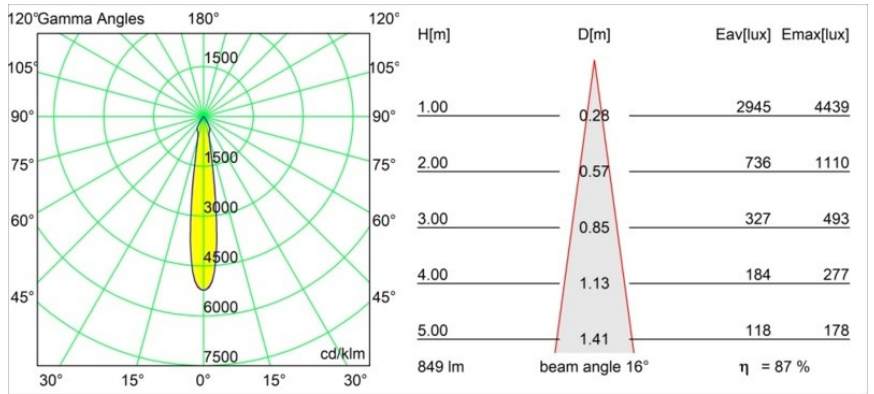

Light distribution & beam diagram