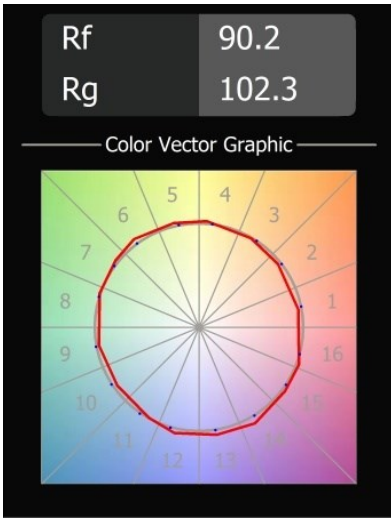

TM30 & CRI diagram