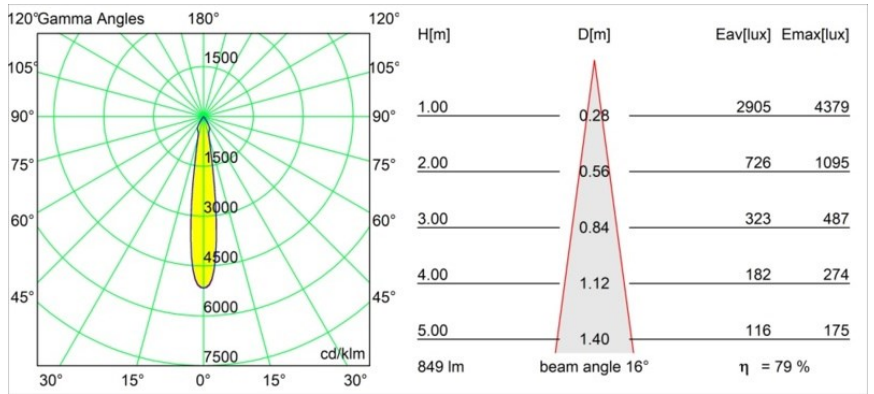

Distribution de Lumière & Schéma de Faisceau