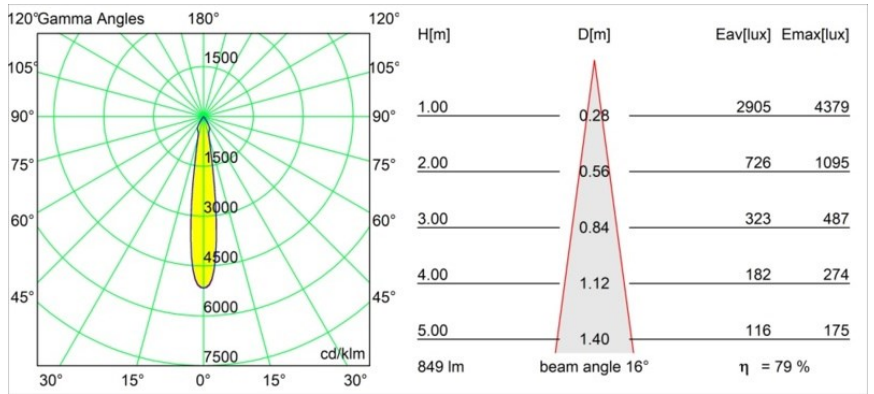

Light distribution & beam diagram