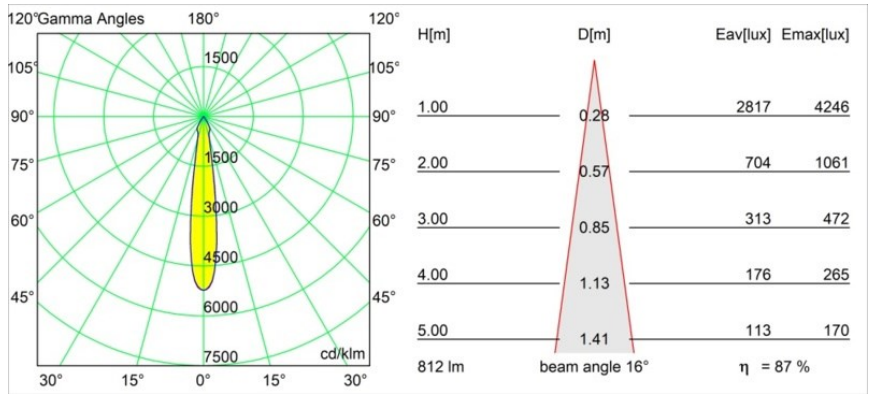

Lichtspreiding & Stralingsdiagram