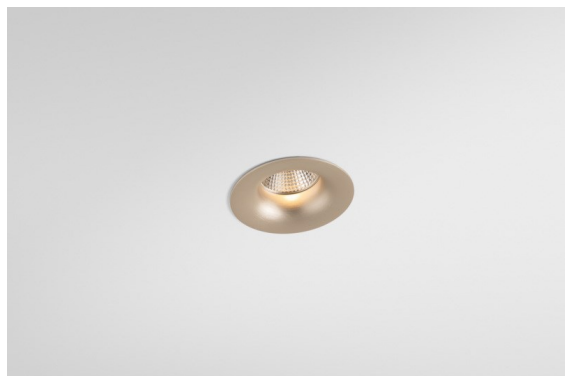

Datum
Klant
Project
Soort

Smart Cake Recessed 82 1x LED 2700K Spot DE Silver Bronze Brushed

Specificaties

Materiaal	12411616
Type Lichtbron	LED
LED type	BRIDGELUX V8G8
LED technologie	Led-COB
CRI	Min. 90
Kleurtemperatuur	2700K
Levensduur	L80B10 bij 50.000 Uur
Lamp inbegrepen	Ja
Aantal Lichtbronnen	1
CIE-fluxcode	94 98 100 100 88
Binning (SDCM)	2
Lichtrichting	Omlaag
Optisch	Reflector
Gemeten gradenbundel (°)	16,0
Ingangsspanning	Aandrijving Gelijktroom Vereist
Elektriciteitsklasse	III
IP-klasse	20
Gloeidraadtest (°C)	960
Binnen/Buiten	Binnen
Toepassing	Plafond, Wand
Montage	Inbouw
Inbouwopening (mm)	ø70
Montagediepte (mm)	100,0
Afstand tot Verlicht Voorwerp (m)	0,1
Primaire Kleur & Primaire Afwerking	Zilverbrons, Geborsteld
Brutogewicht (g)	260,0
Stroom driver (mA)	350 500 700
Min. forward voltage (Vf)	13,2 13,7 14,2
Max. forward voltage (Vf)	15,0 15,4 16,0
Connected load (W)	5,0 7,2 10,6
Lumenoutput per lampunit (lm)	528 714 943
Efficiëntie (lm/W)	106 99 89
UGR	19 20 21
Opmerking	• 3500K op verzoek

De 3 originele ontwerpen, Smart Kup, Lotis en Cake, stelen nog steeds de harten van interieurontwerpers. Dat geldt trouwens voor de hele Smart familie. De toegankelijkheid en extreme veelzijdigheid van Smart passen bij nagenoeg elke opstelling. Combineer accentverlichting, op- en neerwaarts, vast of verstelbaar, een mozaïek van vormen, formaten, kleuren en montageopties, en creëer een speelse opstelling.

TM30 & CRI Diagrammen

Lichtspreiding & Stralingsdiagram

Diagrammen

Decoratieve Accessoires

- 12500032** Mask Smart 82 1x Black Structure
- 12500009** Mask Smart 82 1x White Structure
- 12500046** Mask Smart 82 1x Gold Matt
- 12500015** Mask Smart 82 1x Champagne Brushed
- 12500014** Mask Smart 82 1x Bronze Brushed
- 12500043** Mask Smart 82 1x Black Brushed
- 12500016** Mask Smart 82 1x Silver Bronze Brushed