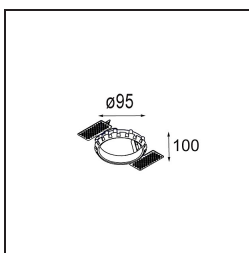

Installatie Accessoires

- **12500230** Ring Recessed 82 1x