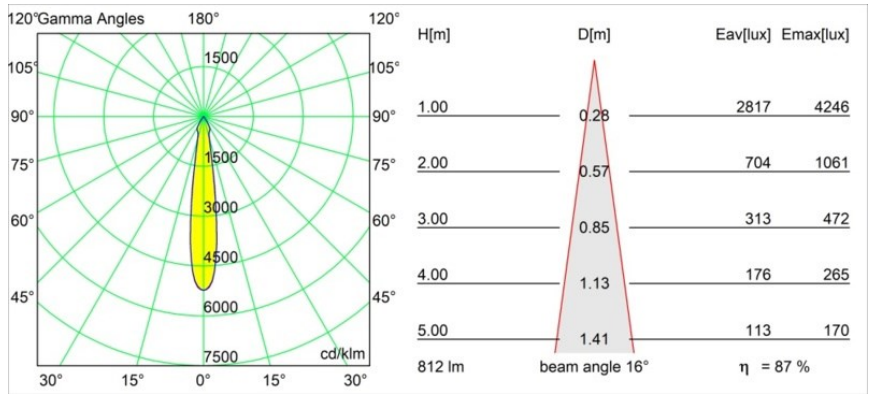

Distribution de Lumière & Schéma de Faisceau