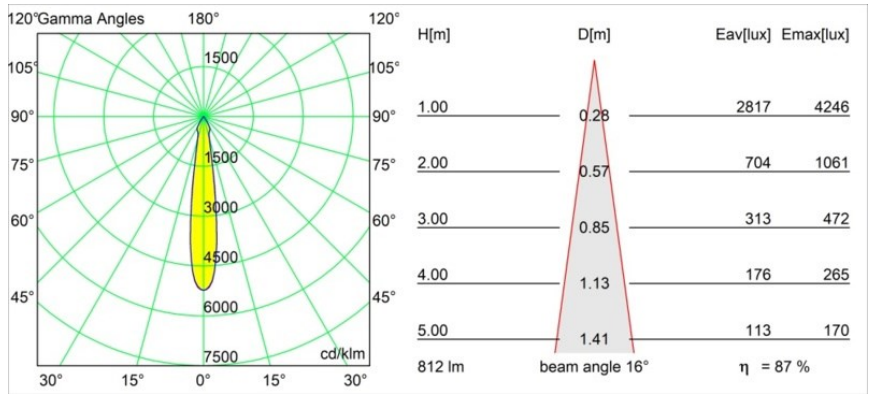

Datum
Kunde
Projekt
Art

*Smart Cake Recessed 82 1x LED 2700K Spot DE Silver Bronze Brushed*

**Spezifikationen**

Material	12411616
Typ der Lichtquelle	LED
LED Typ	BRIDGELUX V8G8
LED-Technologie	COB-LED
CRI	Min. 90
Farbtemperatur	2700K
Lebensdauer	L80 B10 bei 50.000 Stunden
Leuchtmittel enthalten	Ja
Anzahl Lichtquellen	1
CIE-Fluxcode	94 98 100 100 88
Binning (SDCM)	2
Lichtrichtung	Abwärts
Optik	Reflektor
Gemessene Abstrahlwinkel (°)	16,0
Eingangsspannung	Konstantstrom-Treiber erforderlich
Schutzklasse	III
Schutzart	20
Glühdrahtprüfung (°C)	960
Innen/Außen	Innen
Anwendung	Decke, Wand
Montage	Einbau
Ausschnittgröße (mm)	ø70
Einbautiefe (mm)	100,0
Abstand zum beleuchteten Objekt (m)	0,1
Primärfarbe & Primäres Finish	Silber-Bronze, Gebürstet
Bruttogewicht (g)	260,0
Antriebsstrom (mA)	350      500      700
Min. forward voltage (Vf)	13,2      13,7      14,2
Max. forward voltage (Vf)	15,0      15,4      16,0
Connected load (W)	5,0      7,2      10,6
Lichtstrom pro Lampe (lm)	528      714      943
Effizienz (lm/W)	106      99      89
UGR	19      20      21
Bemerkung	• 3500K auf Anfrage

Spezifikationen

**TM30 & CRI Diagramm**

**Lichtverteilung und Lichtverteilungskurve**

Diagramm