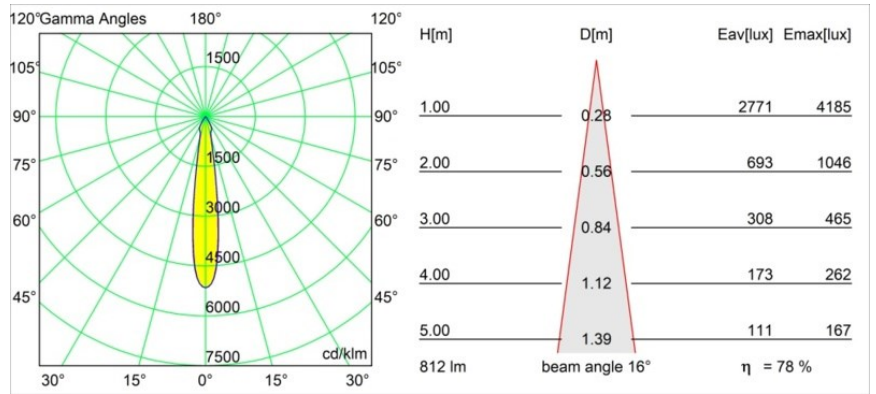

Lichtspreiding & Stralingsdiagram