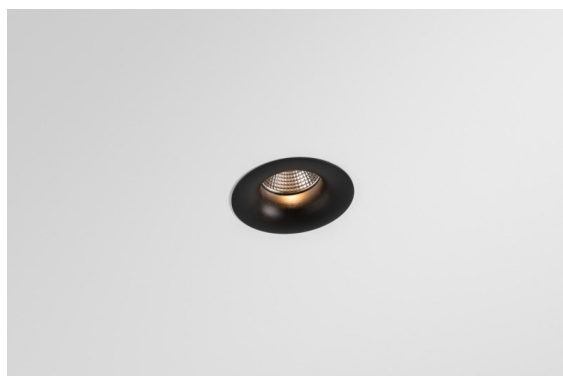

Datum
Klant
Project
Soort

*Smart Cake Recessed 82 1x LED 2700K Spot DE Black Brushed*

### Specificaties

Materiaal	12411643
Type Lichtbron	LED
LED type	BRIDGELUX V8G8
LED technologie	Led-COB
CRI	Min. 90
Kleurtemperatuur	2700K
Levensduur	L80B10 bij 50.000 Uur
Lamp inbegrepen	Ja
Aantal Lichtbronnen	1
CIE-fluxcode	100 100 100 100 79
Binning (SDCM)	2
Lichtrichting	Omlaag
Optisch	Reflector
Gemeten gradenbundel (°)	16,0
Ingangsspanning	Aandrijving Gelijktroom Vereist
Elektriciteitsklasse	III
IP-klasse	20
Gloeidraadtest (°C)	960
Binnen/Buiten	Binnen
Toepassing	Plafond, Wand
Montage	Inbouw
Inbouwopening (mm)	ø70
Montagediepte (mm)	100,0
Afstand tot Verlicht Voorwerp (m)	0,1
Primaire Kleur & Primaire Afwerking	Zwart, Geborsteld
Brutogewicht (g)	260,0
Stroom driver (mA)	350      500      700
Min. forward voltage (Vf)	13,2      13,7      14,2
Max. forward voltage (Vf)	15,0      15,4      16,0
Connected load (W)	5,0      7,2      10,6
Lumenoutput per lampunit (lm)	474      641      847
Efficiëntie (lm/W)	95      89      80
UGR	14      15      16
Opmerking	• 3500K op verzoek

De 3 originele ontwerpen, Smart Kup, Lotis en Cake, stelen nog steeds de harten van interieurontwerpers. Dat geldt trouwens voor de hele Smart familie. De toegankelijkheid en extreme veelzijdigheid van Smart passen bij nagenoeg elke opstelling. Combineer accentverlichting, op- en neerwaarts, vast of verstelbaar, een mozaïek van vormen, formaten, kleuren en montageopties, en creëer een speelse opstelling.