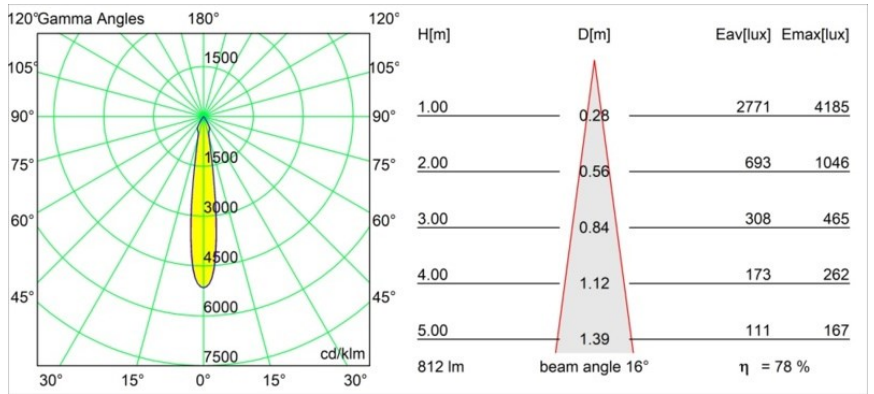

Date
Client
Projet
Type

*Smart Cake Recessed 82 1x LED 2700K Spot DE Black Brushed*

**Caractéristiques**

Matériaux	12411643
Type de Source Lumineuse	LED
Type de LED	BRIDGELUX V8G8
Technologie LED	LED COB
CRI	Min. 90
Température de Couleur	2700K
Durée de Vie	L80B10 à 50 000 heures
Ampoule incluse	Oui
Nombre de Sources Lumineuses	1
Code de flux CIE	100 100 100 100 79
Groupement (SDCM)	2
Direction de la Lumière	Bas
Optique	Réflecteur
Faisceau mesuré (°)	16,0
Tension d'Entrée	Driver à Courant Constant Requis
Classe Électrique	III
Indice de protection IP	20
Essai au fil incandescent (°C)	960
Intérieur/extérieur	Intérieur
Application	Plafond, Mur
Montage	Encastré
Taille de découpe (mm)	ø70
Profondeur de montage (mm)	100,0
Distance avec l'Objet Éclairé (m)	0,1
Couleur Principale & Finition Principale	Noir, Brossé
Poids brut (g)	260,0
Courant du driver (mA)	350      500      700
Min. forward voltage (Vf)	13,2      13,7      14,2
Max. forward voltage (Vf)	15,0      15,4      16,0
Connected load (W)	5,0      7,2      10,6
Flux lumineux par lampe (lm)	474      641      847
Efficacité (lm/W)	95      89      80
UGR	14      15      16

---

Commentaire

- 3500K sur demande
-

**TM30 & CRI diagrammes**

**Distribution de Lumière & Schéma de Faisceau**

**Accessoires d'Eclairage décoratives**

- 12500032** Mask Smart 82 1x Black Structure
- 12500009** Mask Smart 82 1x White Structure
- 12500046** Mask Smart 82 1x Gold Matt
- 12500015** Mask Smart 82 1x Champagne Brushed
- 12500014** Mask Smart 82 1x Bronze Brushed
- 12500043** Mask Smart 82 1x Black Brushed
- 12500016** Mask Smart 82 1x Silver Bronze Brushed