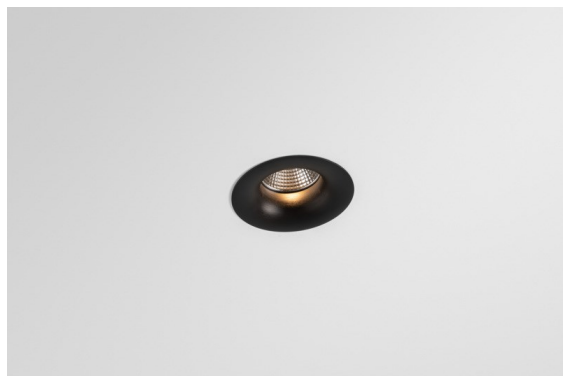

Date
Customer
Project
Type

Smart Cake Recessed 82 1x LED 2700K Spot DE Black Brushed

Specifications

Material	12411643
Tipo de fuente de luz	LED
Tipo de LED	BRIDGELUX V8G8
Tecnología LED	COB LED
CRI	Min. 90
Temperatura del color	2700K
Vida Útil	L80B10 @50.000 horas
Lámpara Incluida	Sí
Número de fuentes de luz	1
Código de flujo CIE	100 100 100 100 79
Binning (SDCM)	2
Dirección de la luz	Directo
Óptica	Reflector
Ángulo de Apertura medido (°)	16,0
Voltaje de entrada	Driver de corriente constante requerido
Clasificación eléctrica	III
Clasificación del IP	20
Clasificación de hilo incandescente (°C)	960
Interio/Exterior	Interior
Aplicación	Techo, Pared
Montaje	Empotrado
Tamaño de corte (mm)	ø70
Profundidad de montaje (mm)	100,0
Distancia al objeto iluminado (m)	0,1
Color principal & Acabado principal	Negro, Cepillado
Peso bruto (g)	260,0
Corriente de accionamiento (mA)	350 500 700
Min. forward voltage (Vf)	13,2 13,7 14,2
Max. forward voltage (Vf)	15,0 15,4 16,0
Connected load (W)	5,0 7,2 10,6
Flujo luminoso por lámpara (lm)	474 641 847
Eficacia (lm/W)	95 89 80

Los 3 diseños originales (Smart Kup, Lotus y Cake) siguen robando los corazones de diseñadores de interiores. Y lo mismo puede decirse de toda la familia Smart. La accesibilidad y extrema versatilidad de Smart son indudablemente ideales para cualquier expresión. Combine a su gusto iluminación de resalte, focos uplight y downlight, luces fijas o ajustables, y una gran diversidad de formas, tamaños, colores y opciones montaje, y obtendrá una instalación muy atractiva.