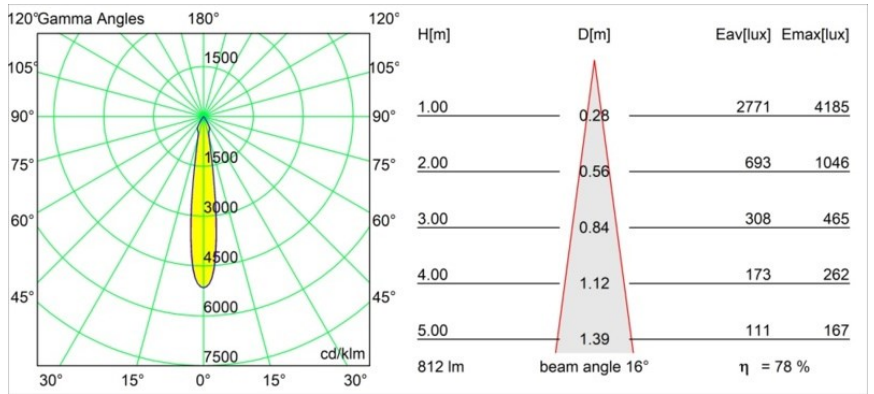

Light distribution & beam diagram