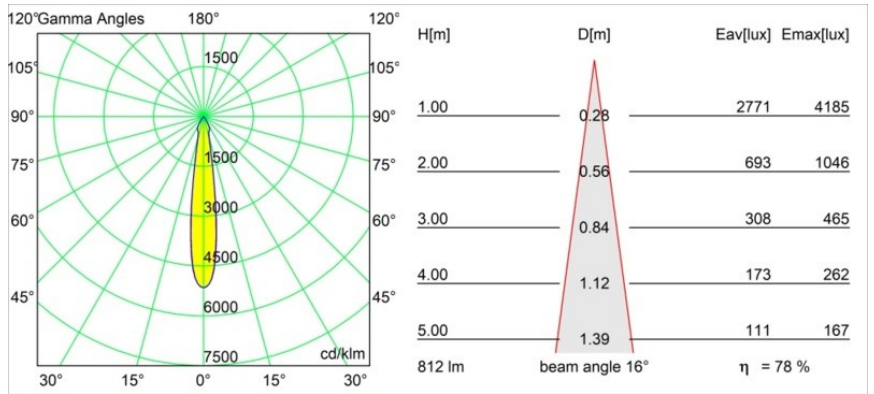

Lichtverteilung und Lichtverteilungskurve