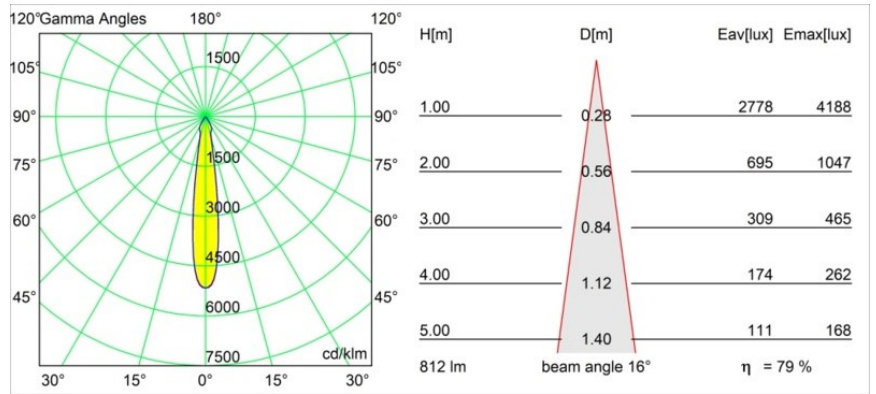

Lichtspreiding & Stralingsdiagram