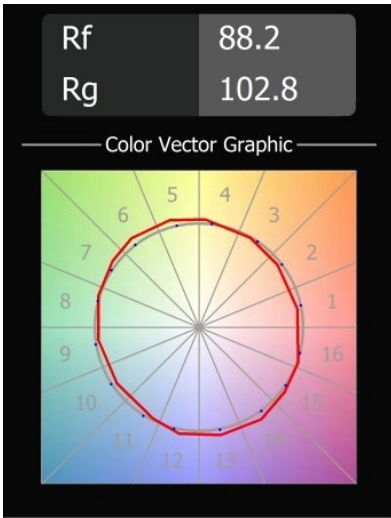

TM30 & CRI diagram