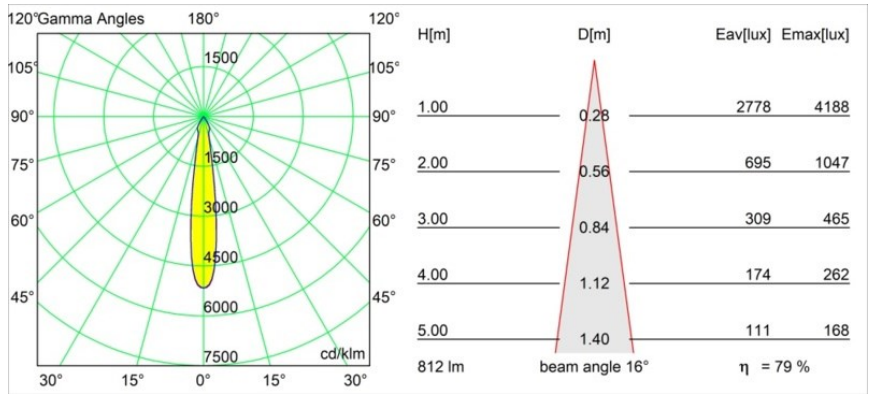

Light distribution & beam diagram