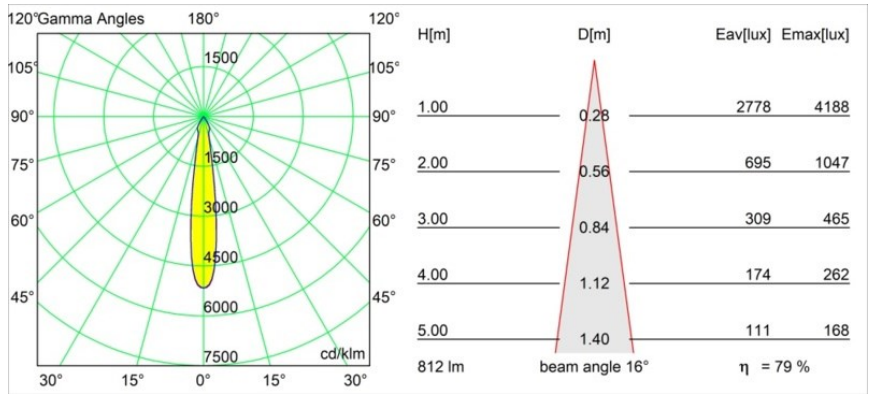

Distribution de Lumière & Schéma de Faisceau