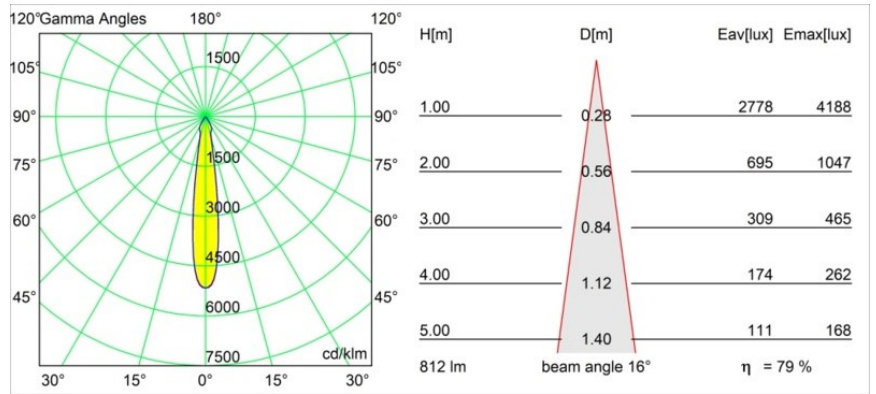

Lichtverteilung und Lichtverteilungskurve