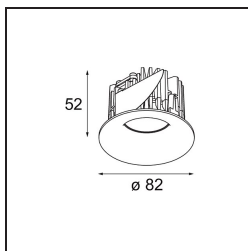

Specificaties

Materiaal	12411615
Type Lichtbron	LED
LED type	BRIDGELUX V8G8
LED technologie	Led-COB
CRI	Min. 90
Kleurtemperatuur	2700K
Levensduur	L80B10 bij 50.000 Uur
Lamp inbegrepen	Ja
Aantal Lichtbronnen	1
CIE-fluxcode	94 98 100 100 87
Binning (SDCM)	2
Lichtrichting	Omlaag
Optisch	Reflector
Gemeten gradenbundel (°)	16,0
Ingangsspanning	Aandrijving Gelijktroom Vereist
Elektriciteitsklasse	III
IP-klasse	20
Gloeidraadtest (°C)	960
Binnen/Buiten	Binnen
Toepassing	Plafond, Wand
Montage	Inbouw
Inbouwopening (mm)	ø70
Montagediepte (mm)	100,0
Afstand tot Verlicht Voorwerp (m)	0,1
Primaire Kleur & Primaire Afwerking	Champagne, Geborsteld
Brutogewicht (g)	260,0
Stroom driver (mA)	350 500 700
Min. forward voltage (Vf)	13,2 13,7 14,2
Max. forward voltage (Vf)	15,0 15,4 16,0
Connected load (W)	5,0 7,2 10,6
Lumenoutput per lampunit (lm)	523 707 934
Efficiëntie (lm/W)	105 98 88
UGR	19 20 21
Opmerking	• 3500K op verzoek