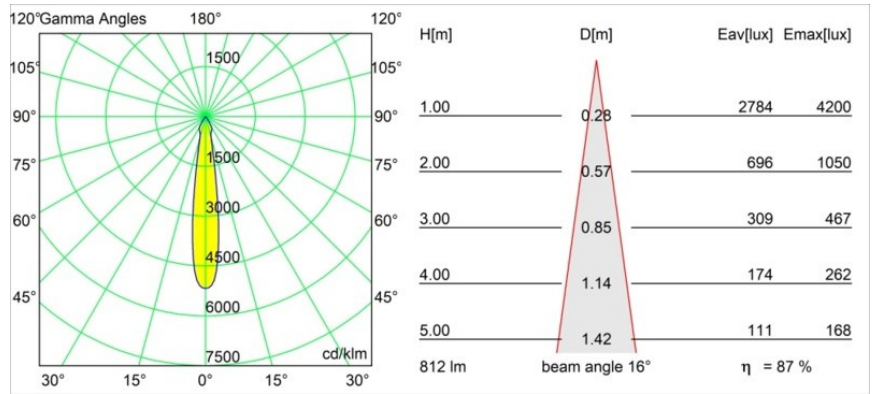

Lichtspreiding & Stralingsdiagram