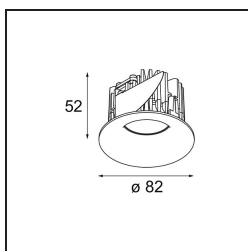

Date
Client
Projet
Type

Smart Cake Recessed 82 1x LED 2700K Spot DE Champagne Brushed

Caractéristiques

Les 3 designs originaux, Smart Kup, Lotis et Cake, parviennent toujours à ravir les cœurs des designers d'intérieur. Et cela vaut pour la famille Smart entière. L'accessibilité et l'extrême polyvalence de Smart conviendront à n'en pas douter à toute création. Mélangez et associez l'éclairage d'ambiance, vers le haut et vers le bas, fixe ou réglable, une mosaïque de formes, de tailles, de couleurs et d'options de montage, et créez une installation fantaisiste.

Matériaux	12411615
Type de Source Lumineuse	LED
Type de LED	BRIDGELUX V8G8
Technologie LED	LED COB
CRI	Min. 90
Température de Couleur	2700K
Durée de Vie	L80B10 à 50 000 heures
Ampoule incluse	Oui
Nombre de Sources Lumineuses	1
Code de flux CIE	94 98 100 100 87
Groupe ment (SDCM)	2
Direction de la Lumière	Bas
Optique	Réflecteur
Faisceau mesuré (°)	16,0
Tension d'Entrée	Driver à Courant Constant Requis
Classe Électrique	III
Indice de protection IP	20
Essai au fil incandescent (°C)	960
Intérieur/extérieur	Intérieur
Application	Plafond, Mur
Montage	Encastré
Taille de découpe (mm)	ø70
Profondeur de montage (mm)	100,0
Distance avec l'Objet Éclairé (m)	0,1
Couleur Principale & Finition Principale	Champagne, Brossé
Poids brut (g)	260,0
Courant du driver (mA)	350 500 700
Min. forward voltage (Vf)	13,2 13,7 14,2
Max. forward voltage (Vf)	15,0 15,4 16,0
Connected load (W)	5,0 7,2 10,6
Flux lumineux par lampe (lm)	523 707 934
Efficacité (lm/W)	105 98 88
UGR	19 20 21