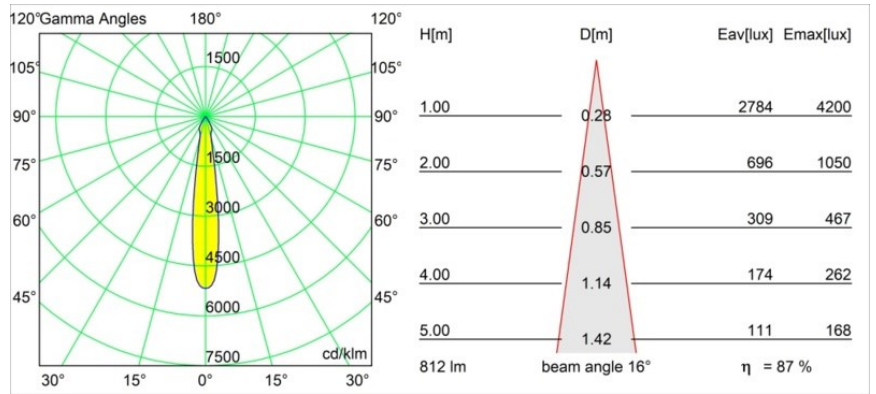

Distribution de Lumière & Schéma de Faisceau