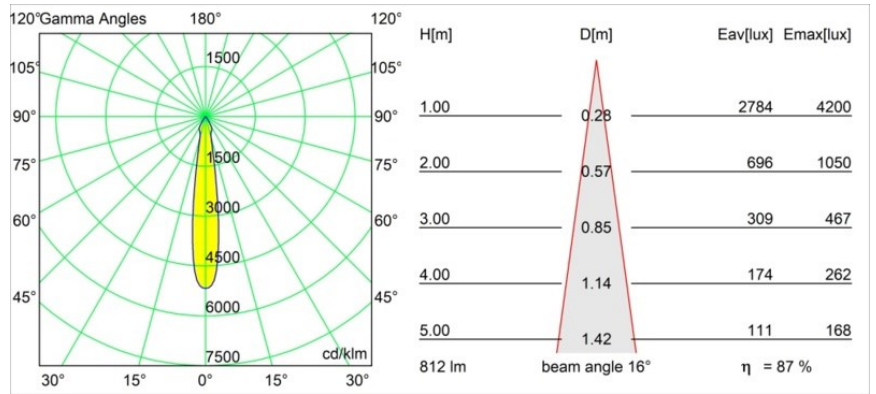

Light distribution & beam diagram