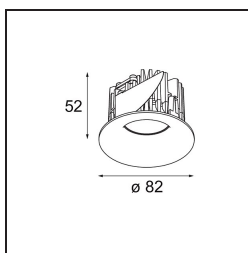

Date
Customer
Project
Type

Smart Cake Recessed 82 1x LED 2700K Spot DE Champagne Brushed

Specifications

Material	12411615
Tipo de fuente de luz	LED
Tipo de LED	BRIDGELUX V8G8
Tecnología LED	COB LED
CRI	Min. 90
Temperatura del color	2700K
Vida Útil	L80B10 @50.000 horas
Lámpara Incluida	Sí
Número de fuentes de luz	1
Código de flujo CIE	94 98 100 100 87
Binning (SDCM)	2
Dirección de la luz	Directo
Óptica	Reflector
Ángulo de Apertura medido (°)	16,0
Voltaje de entrada	Driver de corriente constante requerido
Clasificación eléctrica	III
Clasificación del IP	20
Clasificación de hilo incandescente (°C)	960
Interio/Exterior	Interior
Aplicación	Techo, Pared
Montaje	Empotrado
Tamaño de corte (mm)	ø70
Profundidad de montaje (mm)	100,0
Distancia al objeto iluminado (m)	0,1
Color principal & Acabado principal	Champán, Cepillado
Peso bruto (g)	260,0
Corriente de accionamiento (mA)	350 500 700
Min. forward voltage (Vf)	13,2 13,7 14,2
Max. forward voltage (Vf)	15,0 15,4 16,0
Connected load (W)	5,0 7,2 10,6
Flujo luminoso por lámpara (lm)	523 707 934
Eficacia (lm/W)	105 98 88