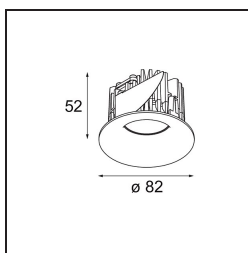

Datum
Kunde
Projekt
Art

*Smart Cake Recessed 82 1x LED 2700K Spot DE Champagne Brushed*

**Spezifikationen**

Material	12411615
Typ der Lichtquelle	LED
LED Typ	BRIDGELUX V8G8
LED-Technologie	COB-LED
CRI	Min. 90
Farbtemperatur	2700K
Lebensdauer	L80 B10 bei 50.000 Stunden
Leuchtmittel enthalten	Ja
Anzahl Lichtquellen	1
CIE-Fluxcode	94 98 100 100 87
Binning (SDCM)	2
Lichtrichtung	Abwärts
Optik	Reflektor
Gemessene Abstrahlwinkel (°)	16,0
Eingangsspannung	Konstantstrom-Treiber erforderlich
Schutzklasse	III
Schutzart	20
Glühdrahtprüfung (°C)	960
Innen/Außen	Innen
Anwendung	Decke, Wand
Montage	Einbau
Ausschnittgröße (mm)	ø70
Einbautiefe (mm)	100,0
Abstand zum beleuchteten Objekt (m)	0,1
Primärfarbe & Primäres Finish	Champagner, Gebürstet
Bruttogewicht (g)	260,0
Antriebsstrom (mA)	350      500      700
Min. forward voltage (Vf)	13,2      13,7      14,2
Max. forward voltage (Vf)	15,0      15,4      16,0
Connected load (W)	5,0      7,2      10,6
Lichtstrom pro Lampe (lm)	523      707      934
Effizienz (lm/W)	105      98      88
UGR	19      20      21
Bemerkung	• 3500K auf Anfrage

Spezifikationen

**TM30 & CRI Diagramm**

**Lichtverteilung und Lichtverteilungskurve**

Diagramm