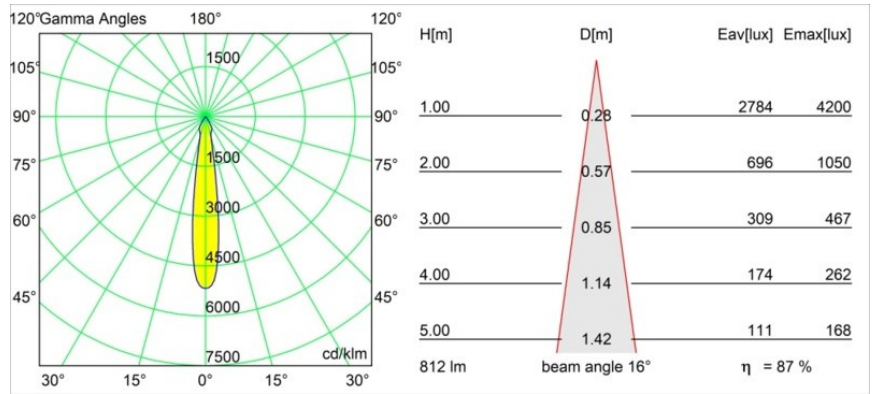

Datum
Kunde
Projekt
Art

*Smart Cake Recessed 82 1x LED 2700K Spot DE Champagne Brushed*

**Spezifikationen**

Material	12411615
Typ der Lichtquelle	LED
LED Typ	BRIDGELUX V8G8
LED-Technologie	COB-LED
CRI	Min. 90
Farbtemperatur	2700K
Lebensdauer	L80 B10 bei 50.000 Stunden
Leuchtmittel enthalten	Ja
Anzahl Lichtquellen	1
CIE-Fluxcode	94 98 100 100 87
Binning (SDCM)	2
Lichtrichtung	Abwärts
Optik	Reflektor
Gemessene Abstrahlwinkel (°)	16,0
Eingangsspannung	Konstantstrom-Treiber erforderlich
Schutzklasse	III
Schutzart	20
Glühdrahtprüfung (°C)	960
Innen/Außen	Innen
Anwendung	Decke, Wand
Montage	Einbau
Ausschnittgröße (mm)	ø70
Einbautiefe (mm)	100,0
Abstand zum beleuchteten Objekt (m)	0,1
Primärfarbe & Primäres Finish	Champagner, Gebürstet
Bruttogewicht (g)	260,0
Antriebsstrom (mA)	350      500      700
Min. forward voltage (Vf)	13,2      13,7      14,2
Max. forward voltage (Vf)	15,0      15,4      16,0
Connected load (W)	5,0      7,2      10,6
Lichtstrom pro Lampe (lm)	523      707      934
Effizienz (lm/W)	105      98      88
UGR	19      20      21
Bemerkung	• 3500K auf Anfrage

Spezifikationen

**TM30 & CRI Diagramm**

**Lichtverteilung und Lichtverteilungskurve**

Diagramm