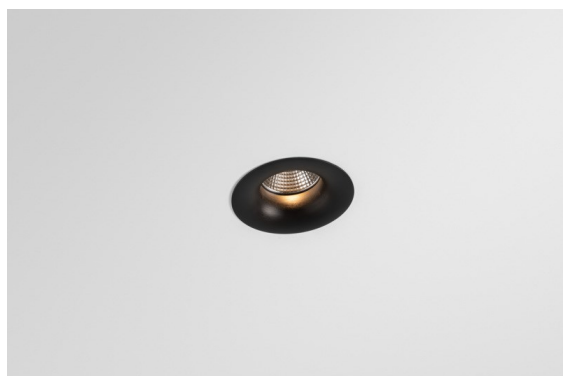

Datum
Klant
Project
Soort

Smart Cake Recessed 82 1x LED 3000K Flood DE Black Brushed

Specificaties

Materiaal	12411543
Type Lichtbron	LED
LED type	BRIDGELUX V8G8
LED technologie	Led-COB
CRI	Min. 90
Kleurtemperatuur	3000K
Levensduur	L80B10 bij 50.000 Uur
Lamp inbegrepen	Ja
Aantal Lichtbronnen	1
CIE-fluxcode	100 100 100 100 75
Binning (SDCM)	2
Lichtrichting	Omlaag
Optisch	Reflector
Gemeten gradenbundel (°)	37,0
Ingangsspanning	Aandrijving Gelijkstroom Vereist
Elektriciteitsklasse	III
IP-klasse	20
Gloeidraadtest (°C)	960
Binnen/Buiten	Binnen
Toepassing	Plafond, Wand
Montage	Inbouw
Inbouwopening (mm)	ø70
Montagediepte (mm)	100,0
Afstand tot Verlicht Voorwerp (m)	0,1
Primaire Kleur & Primaire Afwerking	Zwart, Geborsteld
Brutogewicht (g)	260,0
Stroom driver (mA)	350 500 700
Min. forward voltage (Vf)	13,2 13,7 14,2
Max. forward voltage (Vf)	15,0 15,4 16,0
Connected load (W)	5,0 7,2 10,6
Lumenoutput per lampunit (lm)	473 640 845
Efficiëntie (lm/W)	95 89 80
UGR	14 15 16
Opmerking	• 3500K op verzoek

De 3 originele ontwerpen, Smart Kup, Lotis en Cake, stelen nog steeds de harten van interieurontwerpers. Dat geldt trouwens voor de hele Smart familie. De toegankelijkheid en extreme veelzijdigheid van Smart passen bij nagenoeg elke opstelling. Combineer accentverlichting, op- en neerwaarts, vast of verstelbaar, een mozaïek van vormen, formaten, kleuren en montageopties, en creëer een speelse opstelling.