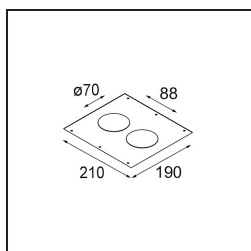

Installatie Accessoires

- 12500230** Ring Recessed 82 1x

- 10889830** Installation Housing 192x190x130

12290130 Plaster Kit 190X190 - 70 1x

12291030 Plaster Kit 210x190 - 70 2x

■ Kies een vereist accessoire