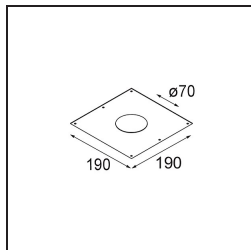

Installatie Accessoires

- 12500230** Ring Recessed 82 1x

- 10889830** Installation Housing 192x190x130

12290130 Plaster Kit 190X190 - 70 1x

12291030 Plaster Kit 210x190 - 70 2x

■ Kies een vereist accessoire