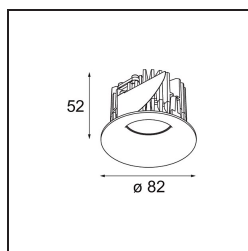

Datum
Klant
Project
Soort

Smart Cake Recessed 82 1x LED 3000K Flood DE Black Brushed

Specificaties

Materiaal	12411543
Type Lichtbron	LED
LED type	BRIDGELUX V8G8
LED technologie	Led-COB
CRI	Min. 90
Kleurtemperatuur	3000K
Levensduur	L80B10 bij 50.000 Uur
Lamp inbegrepen	Ja
Aantal Lichtbronnen	1
CIE-fluxcode	100 100 100 100 75
Binning (SDCM)	2
Lichtrichting	Omlaag
Optisch	Reflector
Gemeten gradenbundel (°)	37,0
Ingangsspanning	Aandrijving Gelijkstroom Vereist
Elektriciteitsklasse	III
IP-klasse	20
Gloeidraadtest (°C)	960
Binnen/Buiten	Binnen
Toepassing	Plafond, Wand
Montage	Inbouw
Inbouwopening (mm)	ø70
Montagediepte (mm)	100,0
Afstand tot Verlicht Voorwerp (m)	0,1
Primaire Kleur & Primaire Afwerking	Zwart, Geborsteld
Brutogewicht (g)	260,0
Stroom driver (mA)	350 500 700
Min. forward voltage (Vf)	13,2 13,7 14,2
Max. forward voltage (Vf)	15,0 15,4 16,0
Connected load (W)	5,0 7,2 10,6
Lumenoutput per lampunit (lm)	473 640 845
Efficiëntie (lm/W)	95 89 80
UGR	14 15 16
Opmerking	• 3500K op verzoek