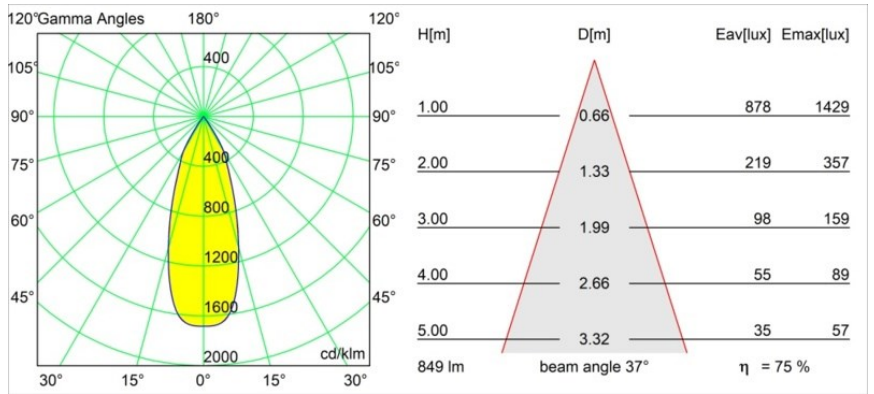

Lichtspreiding & Stralingsdiagram