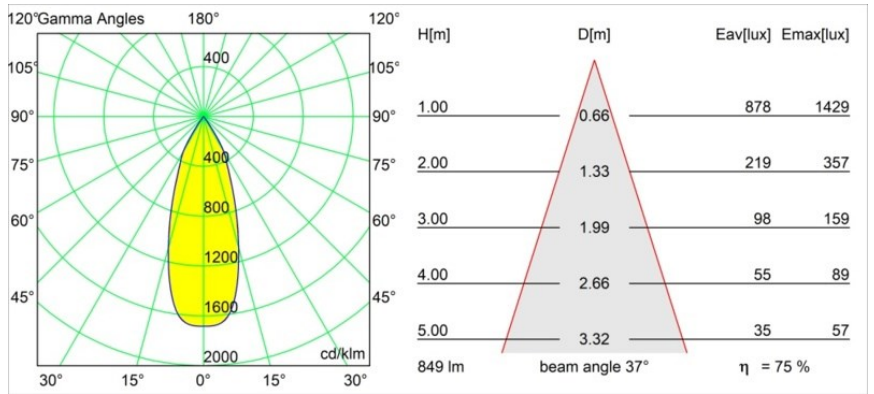

Light distribution & beam diagram