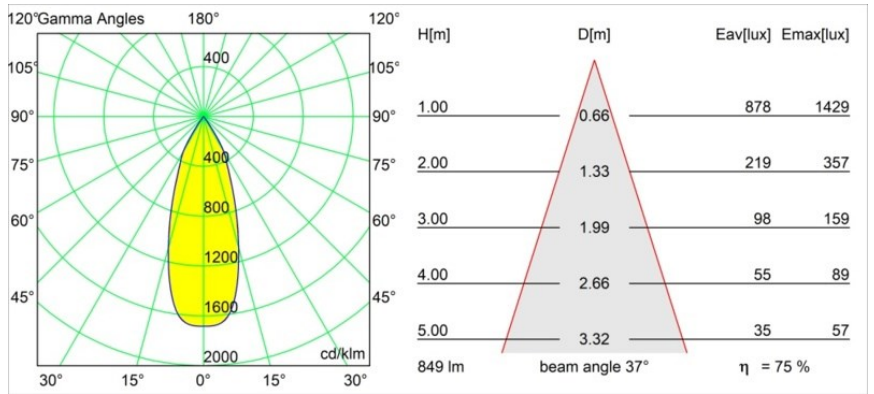

Distribution de Lumière & Schéma de Faisceau