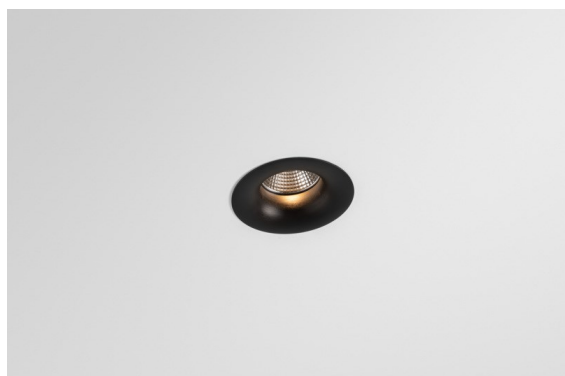

Date
Customer
Project
Type

Smart Cake Recessed 82 1x LED 3000K Flood DE Black Brushed

Specifications

Material	12411543
Tipo de fuente de luz	LED
Tipo de LED	BRIDGELUX V8G8
Tecnología LED	COB LED
CRI	Min. 90
Temperatura del color	3000K
Vida Útil	L80B10 @50.000 horas
Lámpara Incluida	Sí
Número de fuentes de luz	1
Código de flujo CIE	100 100 100 100 75
Binning (SDCM)	2
Dirección de la luz	Directo
Óptica	Reflector
Ángulo de Apertura medido (°)	37,0
Voltaje de entrada	Driver de corriente constante requerido
Clasificación eléctrica	III
Clasificación del IP	20
Clasificación de hilo incandescente (°C)	960
Interio/Exterior	Interior
Aplicación	Techo, Pared
Montaje	Empotrado
Tamaño de corte (mm)	ø70
Profundidad de montaje (mm)	100,0
Distancia al objeto iluminado (m)	0,1
Color principal & Acabado principal	Negro, Cepillado
Peso bruto (g)	260,0
Corriente de accionamiento (mA)	350 500 700
Min. forward voltage (Vf)	13,2 13,7 14,2
Max. forward voltage (Vf)	15,0 15,4 16,0
Connected load (W)	5,0 7,2 10,6
Flujo luminoso por lámpara (lm)	473 640 845
Eficacia (lm/W)	95 89 80

Los 3 diseños originales (Smart Kup, Lotis y Cake) siguen robando los corazones de diseñadores de interiores. Y lo mismo puede decirse de toda la familia Smart. La accesibilidad y extrema versatilidad de Smart son indudablemente ideales para cualquier expresión. Combine a su gusto iluminación de resalte, focos uplight y downlight, luces fijas o ajustables, y una gran diversidad de formas, tamaños, colores y opciones montaje, y obtendrá una instalación muy atractiva.