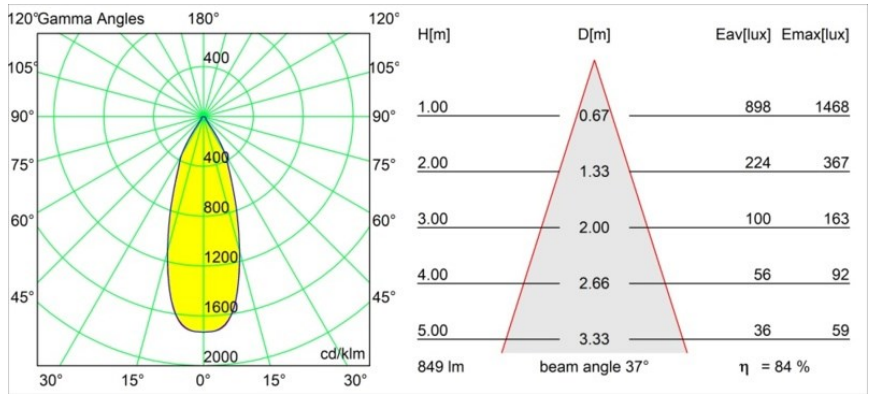

Lichtspreading & Stralingsdiagram