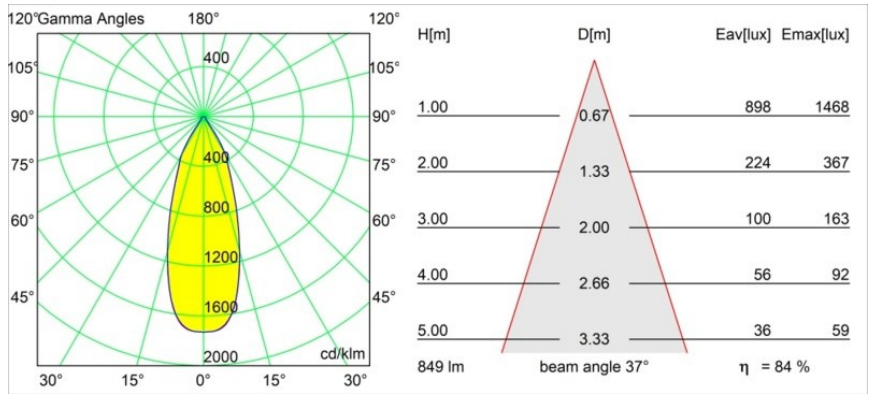

Distribution de Lumière & Schéma de Faisceau