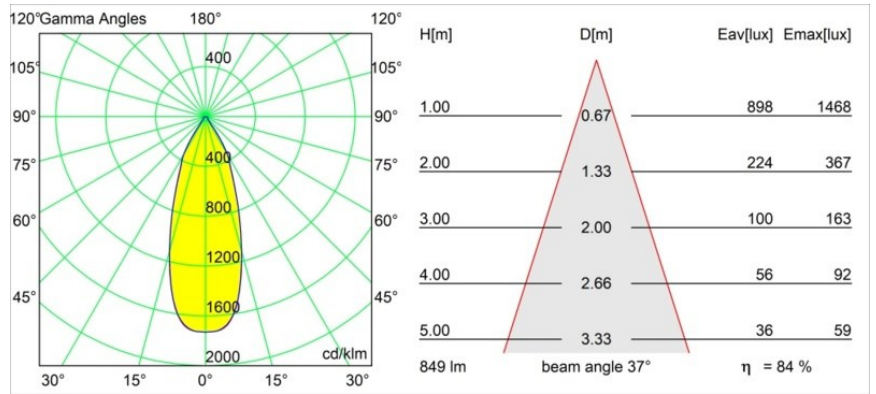

Lichtverteilung und Lichtverteilungskurve