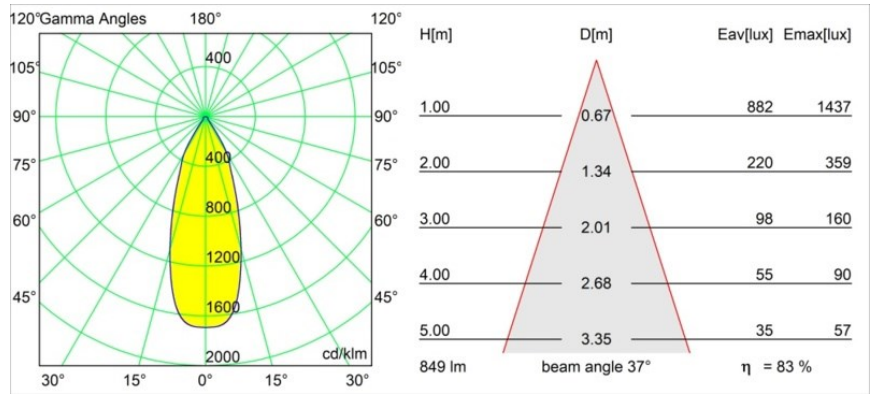

Lichtspreiding & Stralingsdiagram