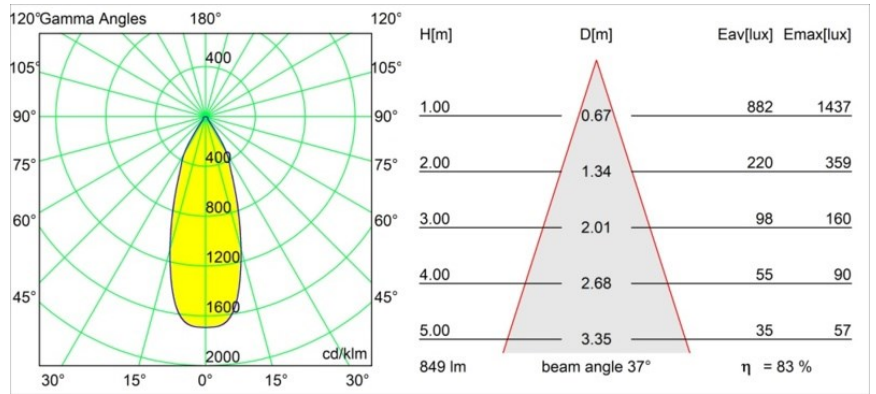

Distribution de Lumière & Schéma de Faisceau