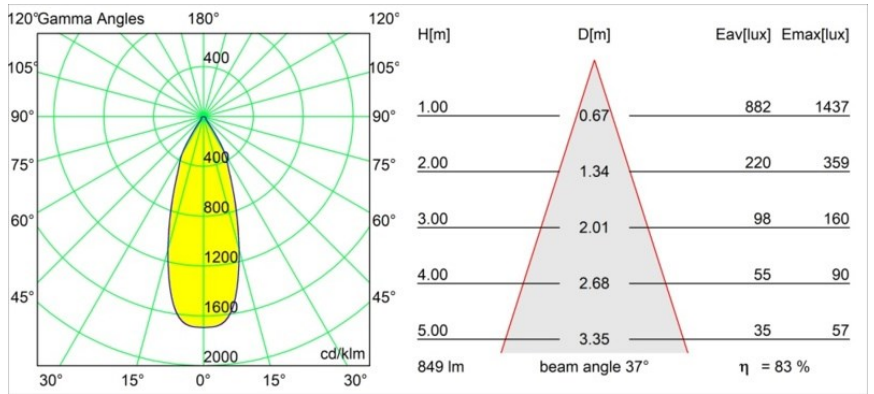

Date
Customer
Project
Type

*Smart Cake Recessed 82 1x LED 3000K Flood DE Champagne Brushed*

**Specifications**

Material	12411515
Tipo de fuente de luz	LED
Tipo de LED	BRIDGELUX V8G8
Tecnología LED	COB LED
CRI	Min. 90
Temperatura del color	3000K
Vida Útil	L80B10 @50.000 horas
Lámpara Incluida	Sí
Número de fuentes de luz	1
Código de flujo CIE	93 97 100 100 84
Binning (SDCM)	2
Dirección de la luz	Directo
Óptica	Reflector
Ángulo de Apertura medido (°)	37,0
Voltaje de entrada	Driver de corriente constante requerido
Clasificación eléctrica	III
Clasificación del IP	20
Clasificación de hilo incandescente (°C)	960
Interio/Exterior	Interior
Aplicación	Techo, Pared
Montaje	Empotrado
Tamaño de corte (mm)	ø70
Profundidad de montaje (mm)	100,0
Distancia al objeto iluminado (m)	0,1
Color principal & Acabado principal	Champán, Cepillado
Peso bruto (g)	260,0
Corriente de accionamiento (mA)	350      500      700
Min. forward voltage (Vf)	13,2      13,7      14,2
Max. forward voltage (Vf)	15,0      15,4      16,0
Connected load (W)	5,0      7,2      10,6
Flujo luminoso por lámpara (lm)	526      711      939
Eficacia (lm/W)	105      99      89

---

Índice de deslumbramiento	20	21	22
Remark	• 3500K bajo pedido		

---

**TM30 & CRI diagram**

**Light distribution & beam diagram**

Diagrams

**Accesorios Decorativo**

- 12500032** Mask Smart 82 1x Black Structure
- 12500009** Mask Smart 82 1x White Structure
- 12500046** Mask Smart 82 1x Gold Matt
- 12500015** Mask Smart 82 1x Champagne Brushed
- 12500014** Mask Smart 82 1x Bronze Brushed
- 12500043** Mask Smart 82 1x Black Brushed
- 12500016** Mask Smart 82 1x Silver Bronze Brushed