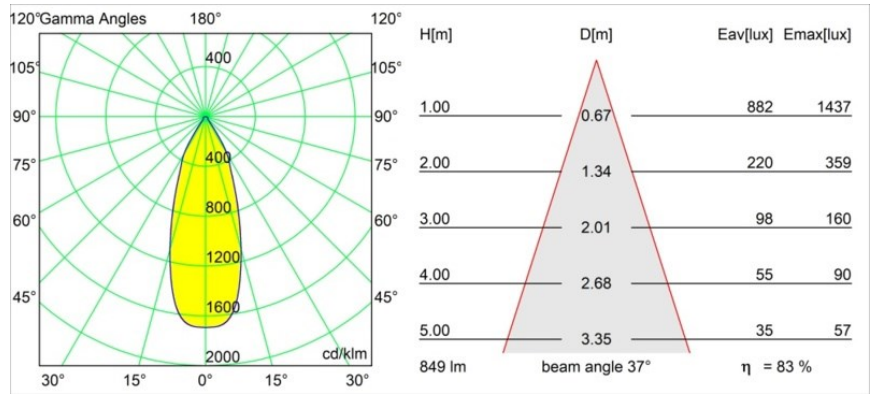

Lichtverteilung und Lichtverteilungskurve