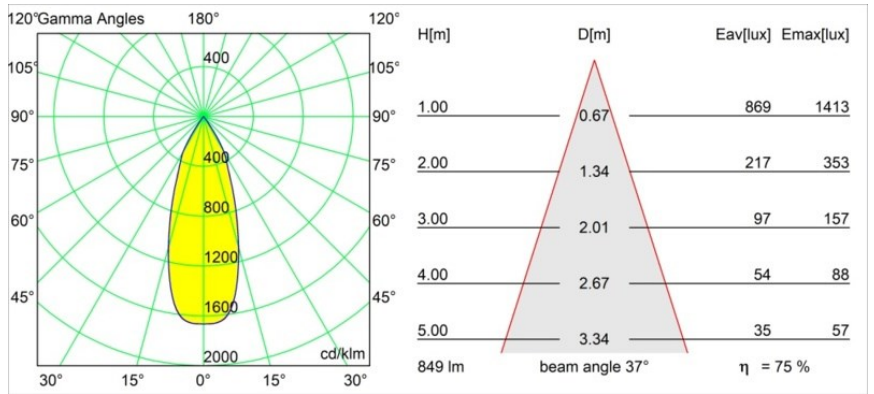

Lichtspreiding & Stralingsdiagram