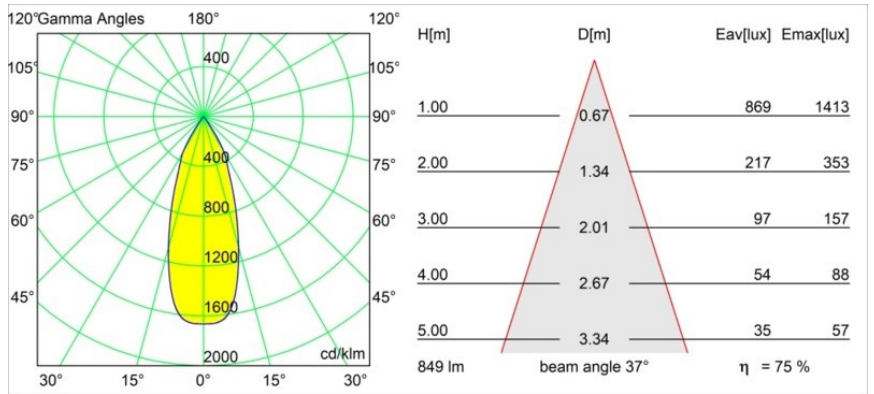

Distribution de Lumière & Schéma de Faisceau