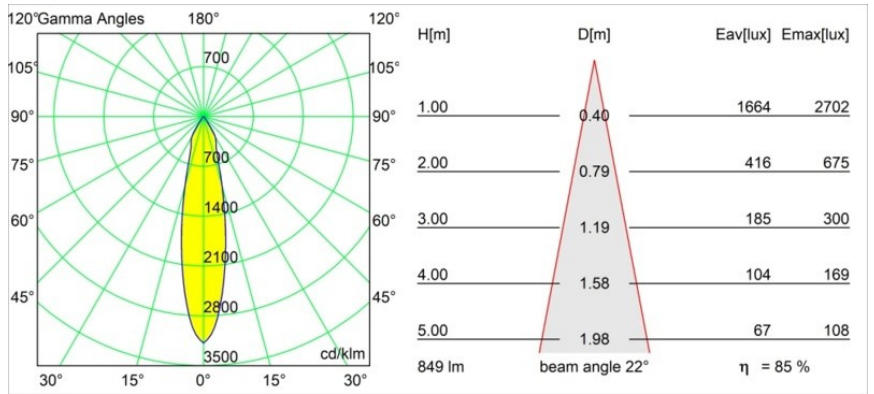

Lichtspreiding & Stralingsdiagram