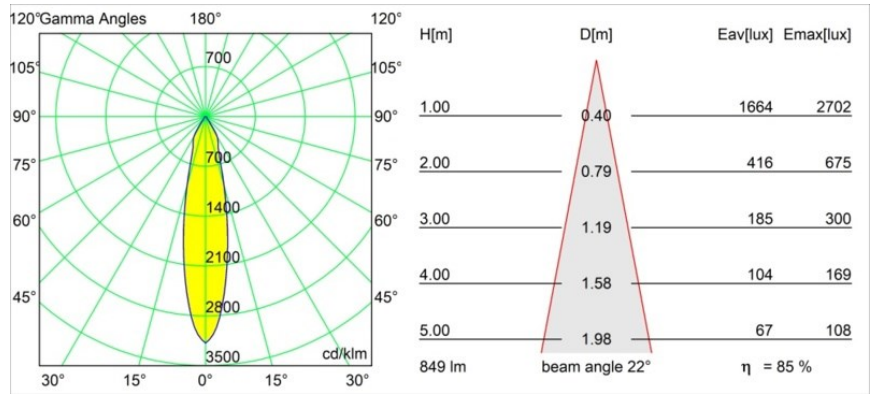

Light distribution & beam diagram