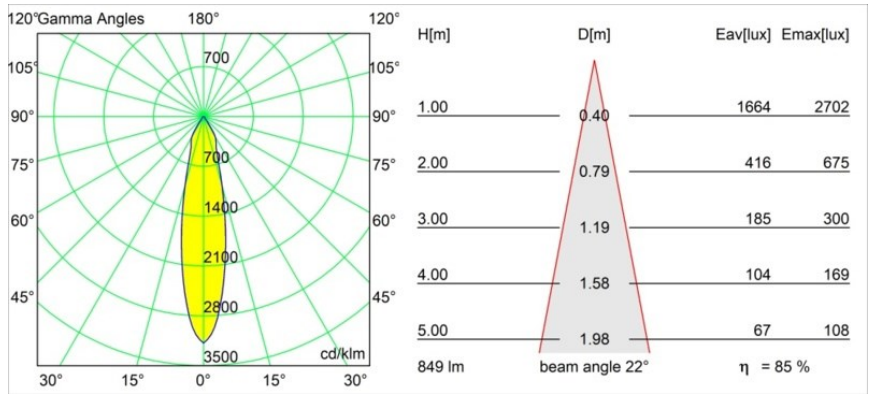

Distribution de Lumière & Schéma de Faisceau