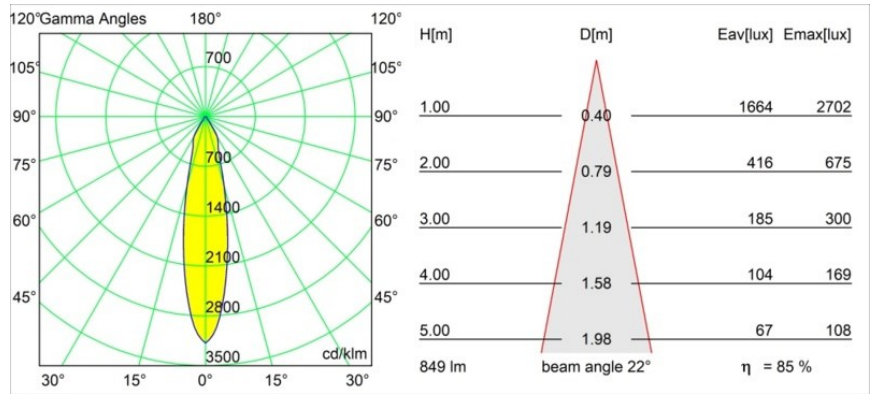

Lichtverteilung und Lichtverteilungskurve